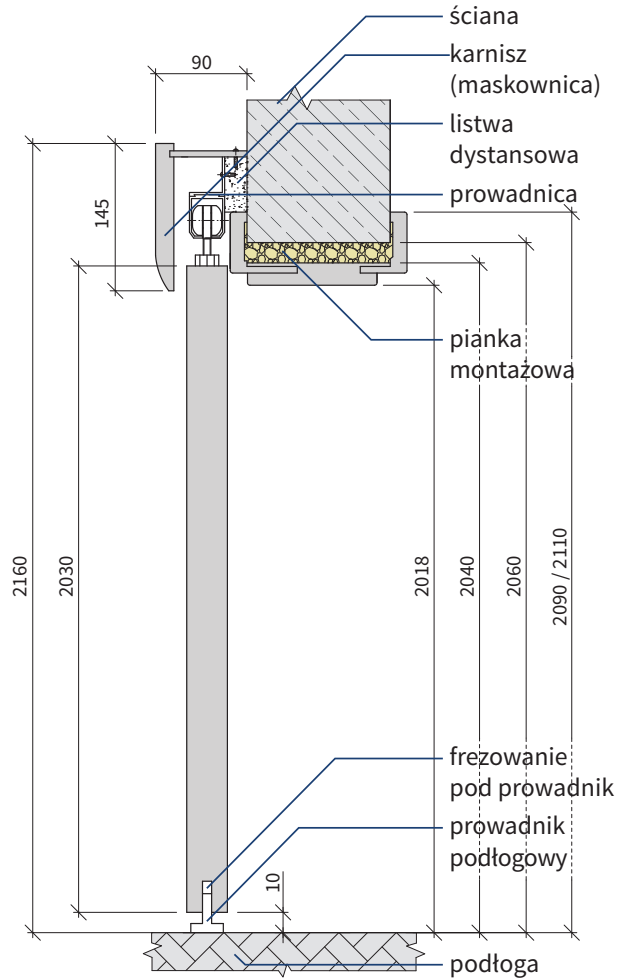

Wersja z zabudową

System przesuwny naścienny, bez zabudowy

bez VAT: 500,00 zł
z 23% VAT: 615,00 zł

System przesuwny naścienny, z zabudową

bez VAT: 500,00 zł
z 23% VAT: 615,00 zł
do ceny należy doliczyć koszt wybranego tunelu regulowanego