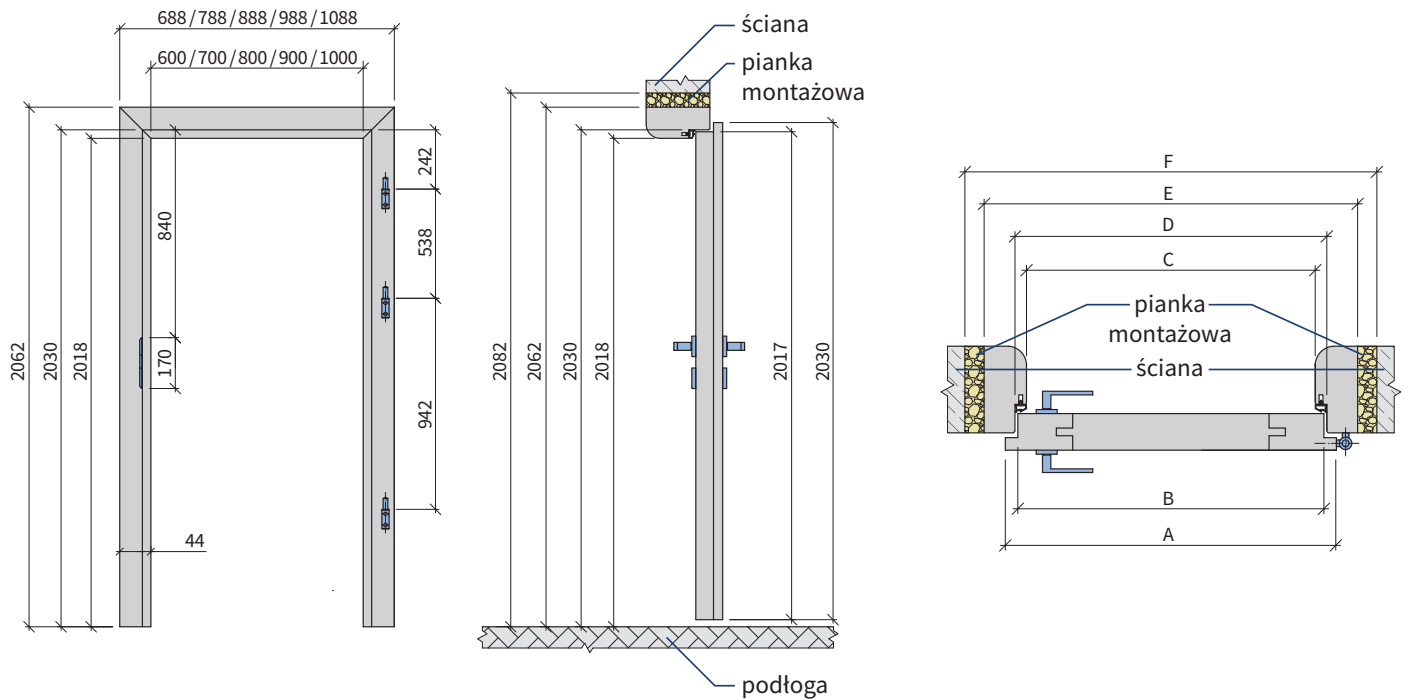

Ościeznice proste

Tabela wymiarów

Rozmiar drzwi	Całkowita szerokość skrzydła	Szerokość skrzydła bez przyłgi	Szerokość w świetle ościeżnicy	Szerokość w świetle ościeżnicy z przyłgą	Szerokość ościeżnicy	Zalecana szerokość otworu w ścianie
	Wymiar A	Wymiar B	Wymiar C	Wymiar D	Wymiar E	Wymiar F
„60”	644 mm	618 mm	600 mm	624 mm	688 mm	728 mm
„70”	744 mm	718 mm	700 mm	724 mm	788 mm	828 mm
„80”	844 mm	818 mm	800 mm	824 mm	888 mm	928 mm
„90”	944 mm	918 mm	900 mm	924 mm	988 mm	1028 mm
„100”	1044 mm	1018 mm	1000 mm	1024 mm	1088 mm	1128 mm