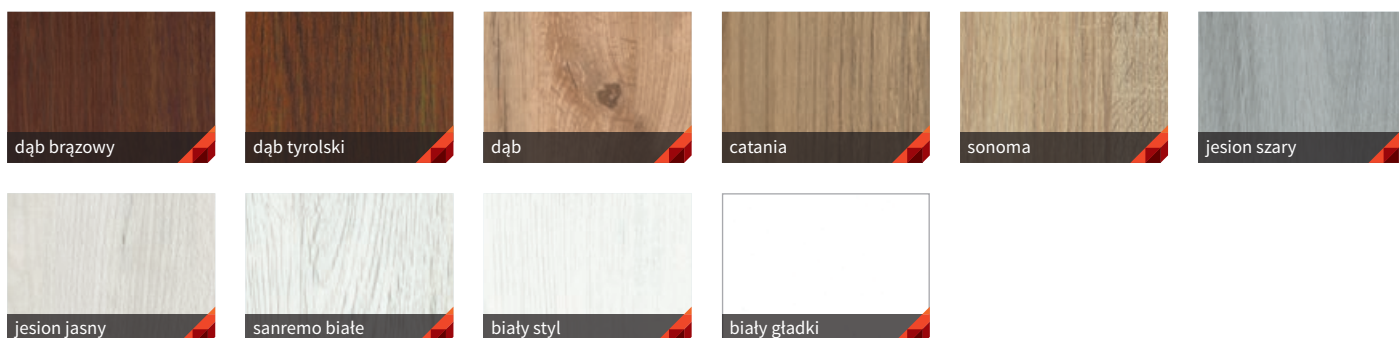

Przedstawiamy drzwi ramiakowe

Solidna konstrukcja
Postawiliśmy na konstrukcję ramową

Brak listwy przyszybowej
Specjalna konstrukcja pozwoliła nam na wyeliminowanie listwy przyszybowej i poprawę wyglądu drzwi

Okleinowanie bez łączeń
Łączenia okleiny są niewidoczne, co zwiększa trwałość drzwi i podnosi ich jakość. Przez lata okleina będzie wyglądała bardzo dobrze

System przylgowy
Postawiliśmy na rozwiązanie sprawdzone w milionach domów

Sprawdzone materiały
Wszystkie elementy wykonane są z wytrzymałej płyty MDF

Satynowe szyby
Zapewniają poczucie prywatności bez konieczności rezygnacji z dopływu światła

Uszczelki w ościeżnicy
Zapewniają dobrą izolację i cichą pracę drzwi

Solidne zawiasy dwuczopowe
Pozwalają na płynną regulację w dwóch płaszczyznach

Okleiny