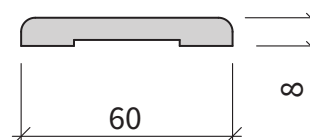

Cennik akcesoriów

Produkt	Cena bez VAT	Cena z 23% VAT
Listwa opaskowa	50,00 zł	61,50 zł