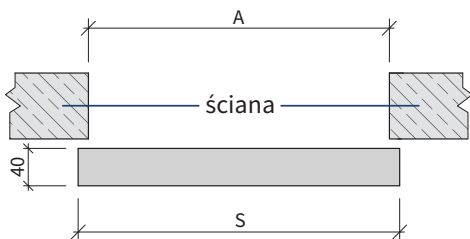

Wersja z zabudową

System przesuwny naścienny, bez zabudowy

bez VAT: 500,00 zł
z 23% VAT: 615,00 zł

System przesuwny naścienny, z zabudową

bez VAT: 500,00 zł
z 23% VAT: 615,00 zł
do ceny należy doliczyć koszt wybranego tunelu regulowanego