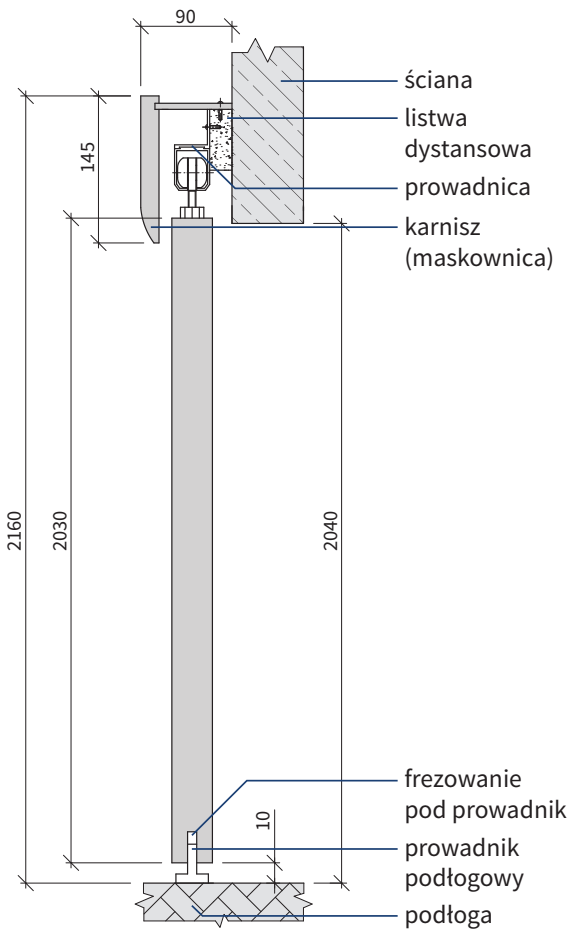

Wersja bez zabudowy