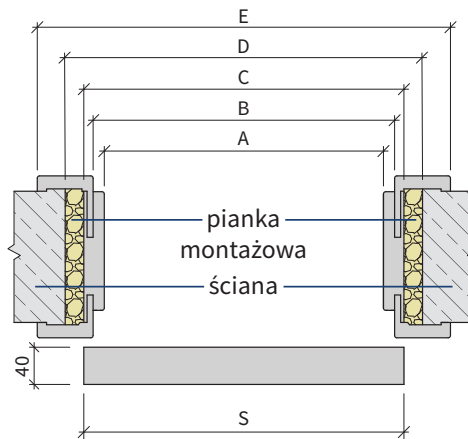

Wersja z zabudową

System przesuwny naścienny, bez zabudowy

bez VAT: 500,00 zł
z 23% VAT: 615,00 zł

System przesuwny naścienny, z zabudową

bez VAT: 500,00 zł
z 23% VAT: 615,00 zł
do ceny należy doliczyć koszt wybranego tunelu regulowanego