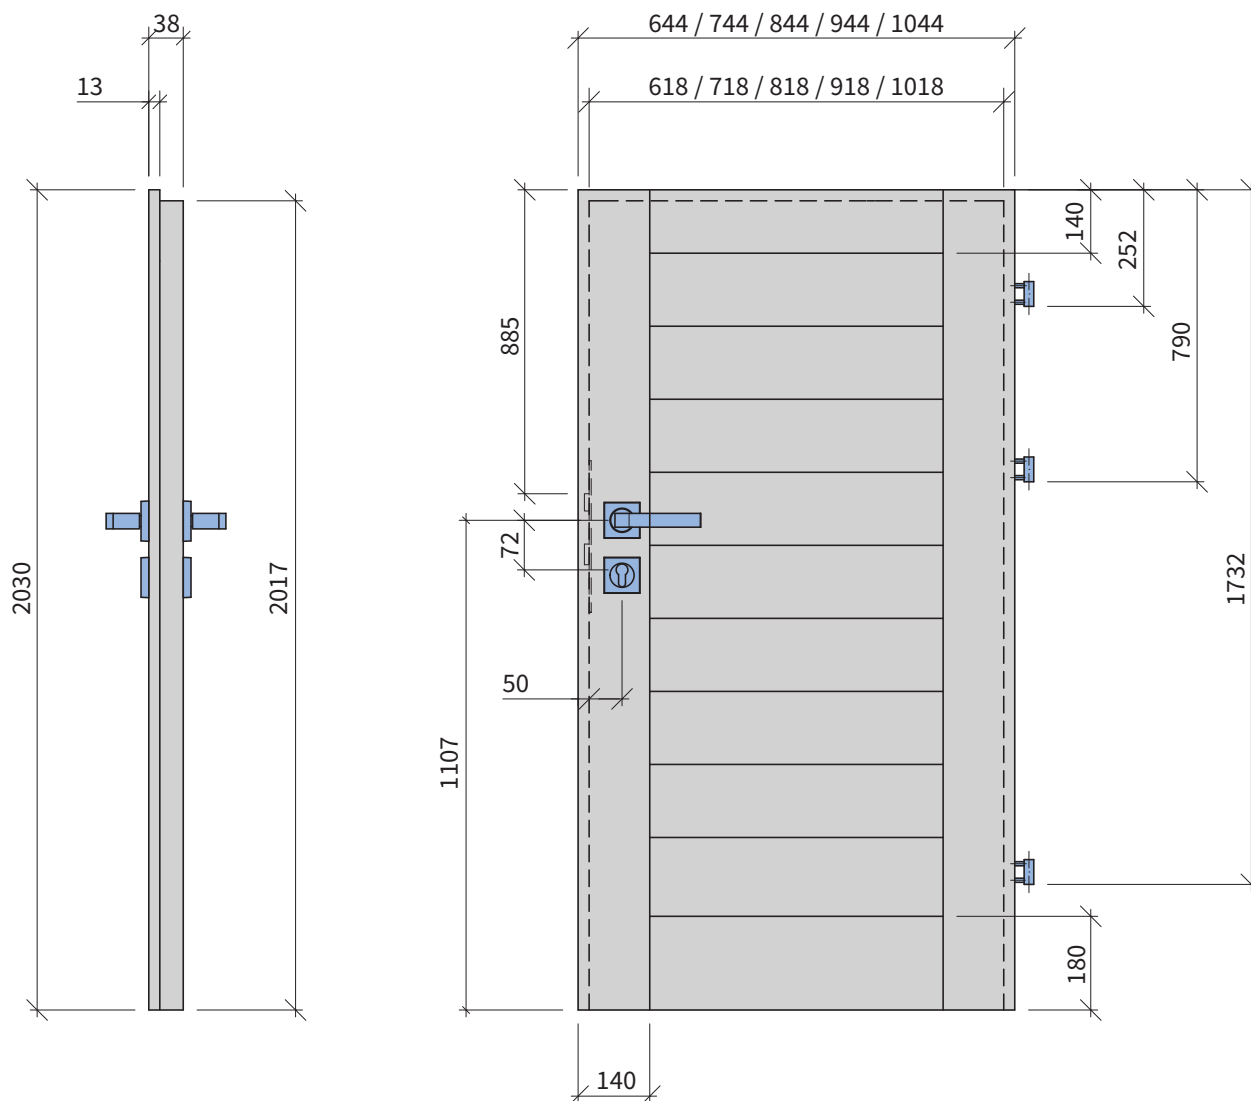

Na stronach 4 oraz 5 przedstawiliśmy przekrój skrzydła oraz ościeżnic: prostej i regulowanej. Z kolei poniżej oraz na kolejnych stronach zaprezentowane zostały rysunki techniczne, które ułatwią wybór odpowiedniej szerokości drzwi oraz sprawią, że montaż przebiegnie bez problemów.

Skrzydło ramiakowe