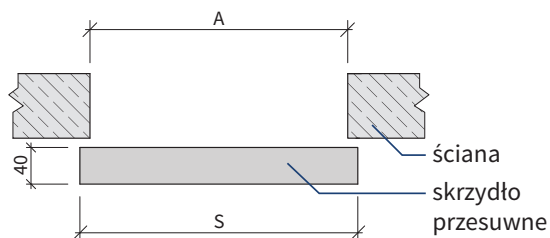

System przesuwny naścienny

Informacje ogólne