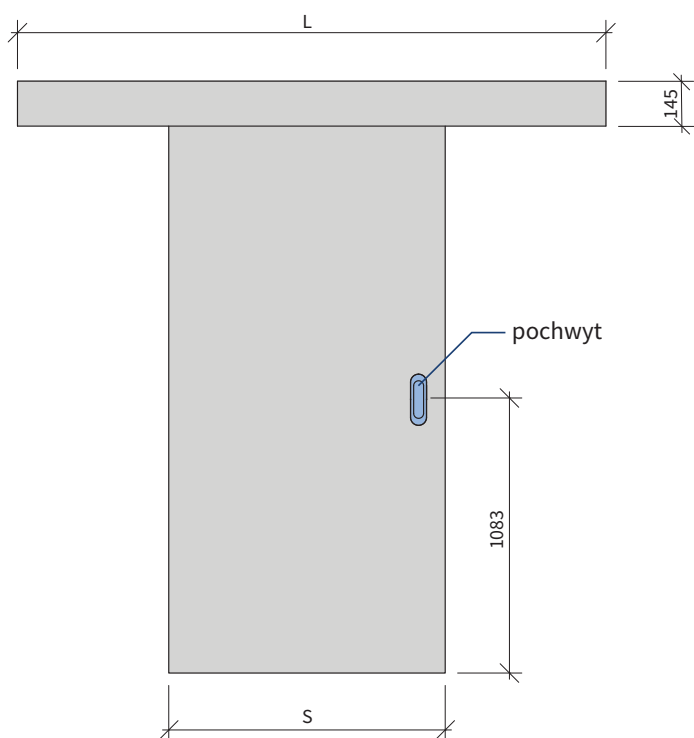

TRS – tunel regulowany z opaską 8 cm. Na zamówieniu wpisujemy „TRS” oraz numer modelu odpowiadający grubości ściany.

System przesuwny naścienny

Informacje ogólne

Tabela wymiarów

Wymiar / Rozmiar:	„60”	„70”	„80”	„90”
A	600 mm	700 mm	800 mm	900 mm
B	626 mm	726 mm	826 mm	926 mm
C	644 mm	744 mm	844 mm	944 mm
D	684 mm	784 mm	884 mm	984 mm
E	746 mm	846 mm	946 mm	1046 mm
L	1350 mm	1550 mm	1750 mm	1950 mm
S	644 mm	744 mm	844 mm	944 mm