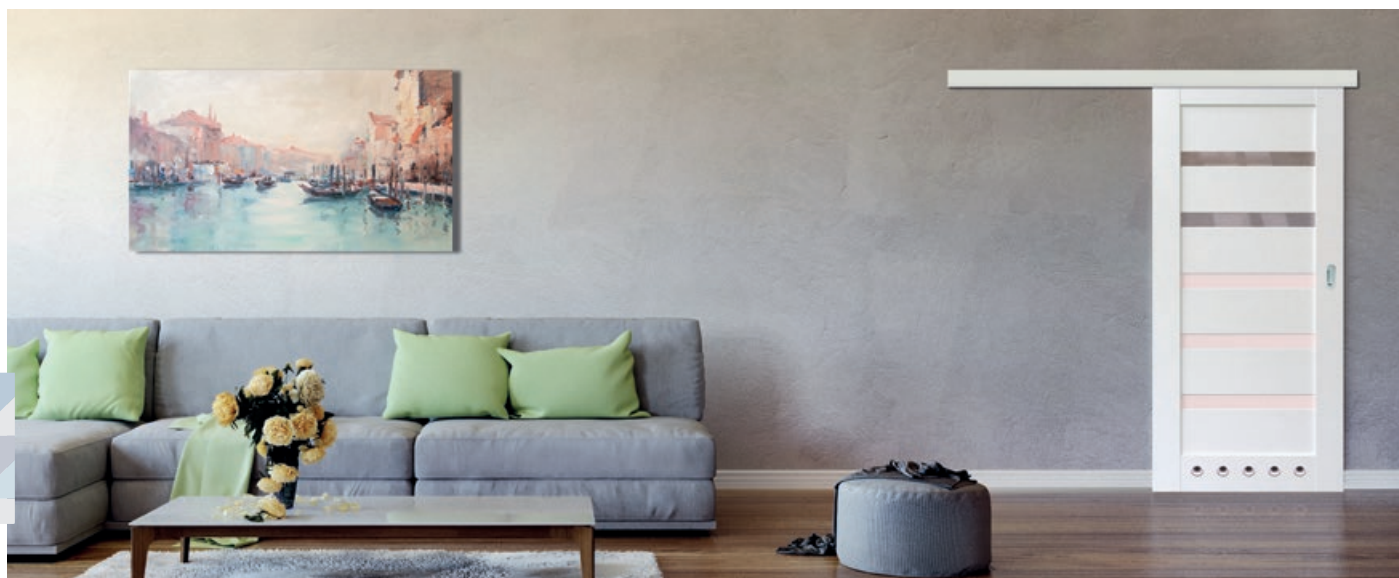

Jak obliczyć cenę drzwi?

Aby wyliczyć koszt drzwi przesuwnych bez zabudowy należy dodać do siebie:

- cenę skrzydła + 120 zł netto
- oraz cenę systemu przesuwnego

Cenę drzwi przesuwnych z zabudową obliczymy, sumując:

- cenę skrzydła + 120 zł netto
- cenę tunelu regulowanego
- oraz cenę systemu przesuwnego