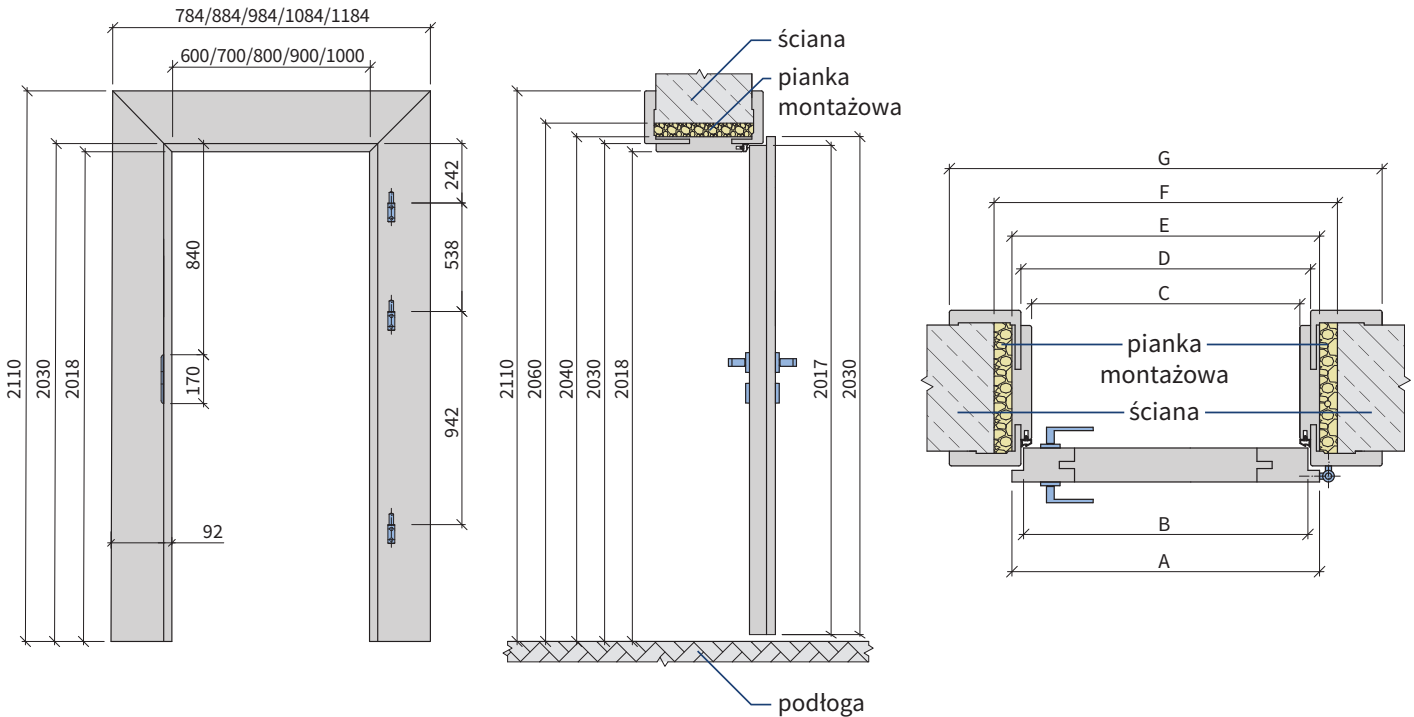

Opaski 8 cm

Tabela wymiarów

Rozmiar drzwi	Całkowita szerokość skrzydła	Szerokość skrzydła bez przyłgi	Szerokość w świetle ościeżnicy	Szerokość w świetle ościeżnicy z przyłgą	Szerokość ościeżnicy	Zalecana szerokość otworu w ścianie	Szerokość zewnętrzna ościeżnicy z opaską
	Wymiar A	Wymiar B	Wymiar C	Wymiar D	Wymiar E	Wymiar F	Wymiar G
„60”	644 mm	618 mm	600 mm	624 mm	644 mm	684 mm	784 mm
„70”	744 mm	718 mm	700 mm	724 mm	744 mm	784 mm	884 mm
„80”	844 mm	818 mm	800 mm	824 mm	844 mm	884 mm	984 mm
„90”	944 mm	918 mm	900 mm	924 mm	944 mm	984 mm	1084 mm
„100”	1044 mm	1018 mm	1000 mm	1024 mm	1044 mm	1084 mm	1184 mm