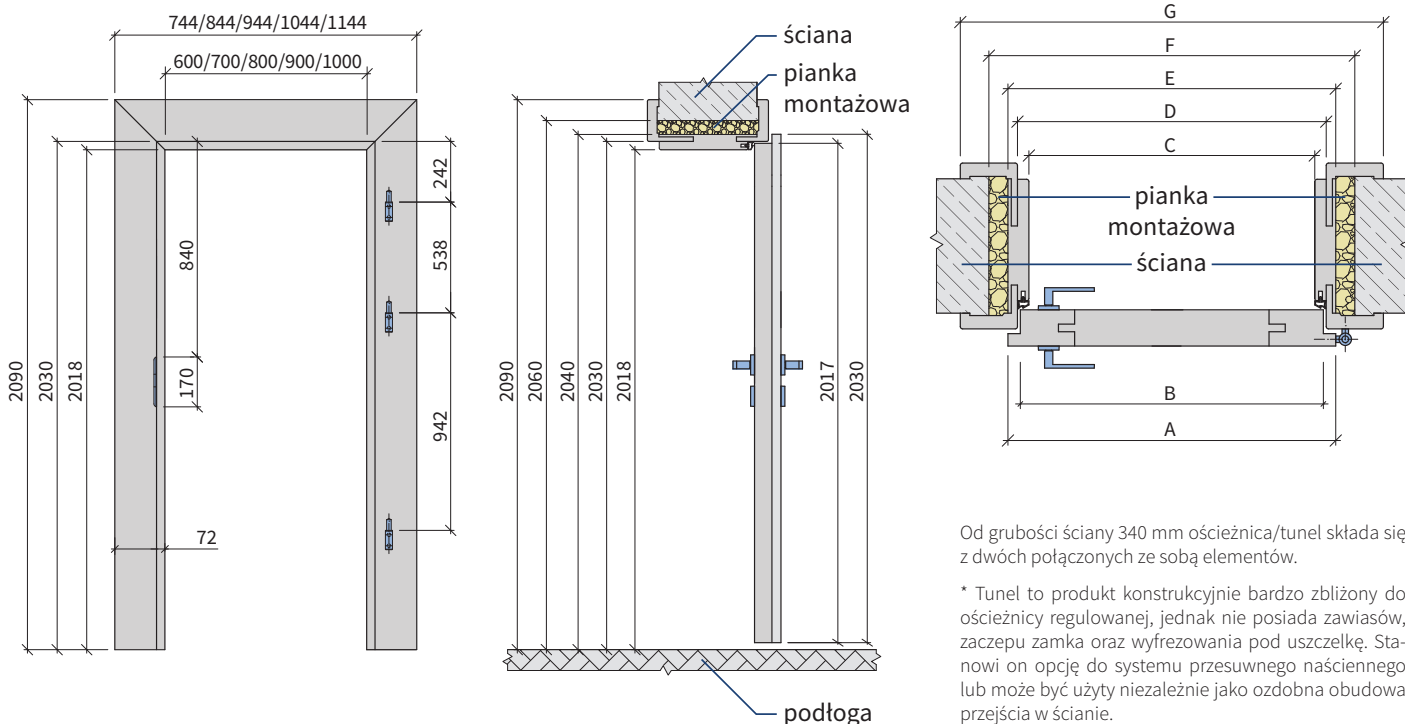

Ościeznice proste

Tabela wymiarów

Rozmiar drzwi	Całkowita szerokość skrzydła	Szerokość skrzydła bez przyłgi	Szerokość w świetle ościeżnicy	Szerokość w świetle ościeżnicy z przyłgą	Szerokość ościeżnicy	Zalecana szerokość otworu w ścianie
	Wymiar A	Wymiar B	Wymiar C	Wymiar D	Wymiar E	Wymiar F
„60”	644 mm	618 mm	600 mm	624 mm	688 mm	728 mm
„70”	744 mm	718 mm	700 mm	724 mm	788 mm	828 mm
„80”	844 mm	818 mm	800 mm	824 mm	888 mm	928 mm
„90”	944 mm	918 mm	900 mm	924 mm	988 mm	1028 mm
„100”	1044 mm	1018 mm	1000 mm	1024 mm	1088 mm	1128 mm

Cennik ościeżnic prostych

Wymiar	Cena bez VAT	Cena z 23% VAT
„60”, „70”, „80”, „90”	140,00 zł	172,20 zł
„100”	210,00 zł	258,30 zł

Cennik akcesoriów

Produkt	Cena bez VAT	Cena z 23% VAT
Listwa opaskowa	50,00 zł	61,50 zł

Ościeżnice i tunele regulowane

Opaski 6 cm

Od grubości ściany 340 mm ościeżnica/tunel składa się z dwóch połączonych ze sobą elementów.

* Tunel to produkt konstrukcyjnie bardzo zbliżony do ościeżnicy regulowanej, jednak nie posiada zawiasów, zaczepu zamka oraz wyfrezowania pod uszczelkę. Stanowi on opcję do systemu przesuwnego naściennego lub może być użyty niezależnie jako ozdobna obudowa przejścia w ścianie.