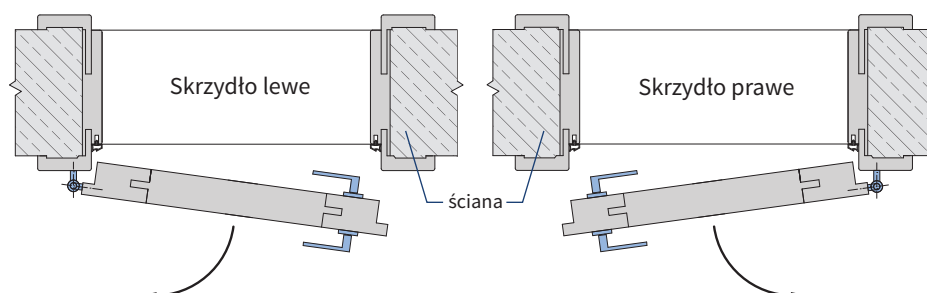

Porada

Kierunek otwierania oceniamy od strony, w którą drzwi będą otwierane (do siebie) i zwracamy uwagę na położenie zawiasów.

Jeśli skrzydło ma zawiasy po lewej stronie, jest to skrzydło lewe. Analogicznie, jeżeli zawiasy są po prawej stronie, mamy do czynienia ze skrzydłem prawym.