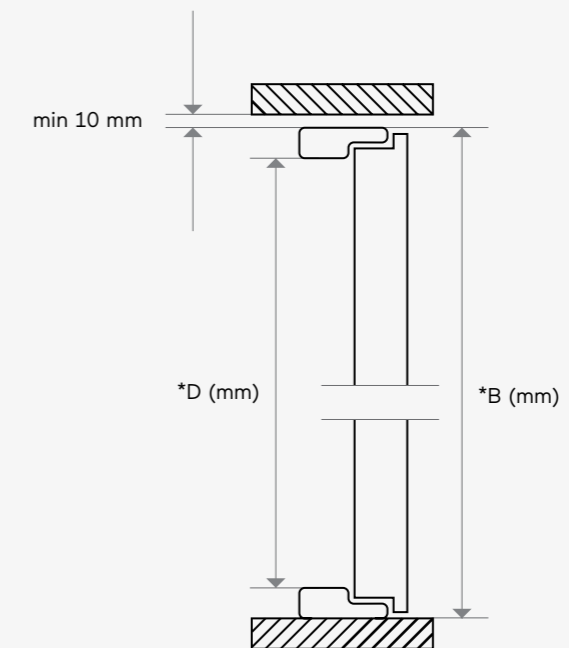

wymiary zewnętrzne ościeżnicy

szerokość drzwi (cm)	Superior 55		Superior 55 Plus		Comfort 73		Comfort 73 Plus	
	A* (mm)	B* (mm)	A	B	A	B	A	B
80	903	2080	907	2083	938	2091	945	2091
80N	873	2080	877	2083	—	—	—	—
90	1003	2080	1007	2083	1038	2091	1045	2091
90N	973	2080	977	2083	—	—	—	—
100	1103	2080	1107	2083	—	—	—	—
110	1204	2079	1204	2082	—	—	—	—
120	1304	2079	1304	2082	—	—	—	—
130	1404	2079	1404	2082	—	—	—	—
140	—	—	1504	2082	—	—	—	—

wymiary w świetle przejścia ościeżnicy

szerokość drzwi (cm)	Superior 55		Superior 55 Plus		Comfort 73		Comfort 73 Plus	
	C* (mm)	D* (mm)	C	D	C	D	C	D
80	803	2000	803	2000	814	2009	821	2009
80N	773	2000	773	2000	—	—	—	—
90	903	2000	903	2000	914	2009	921	2009
90N	873	2000	873	2000	—	—	—	—
100	1003	2000	1003	2000	—	—	—	—
110	1101	2001	1101	2001	—	—	—	—
120	1201	2001	1201	2001	—	—	—	—
130	1301	2001	1301	2001	—	—	—	—
140	—	—	1401	2001	—	—	—	—

↓
przekrój pionowy