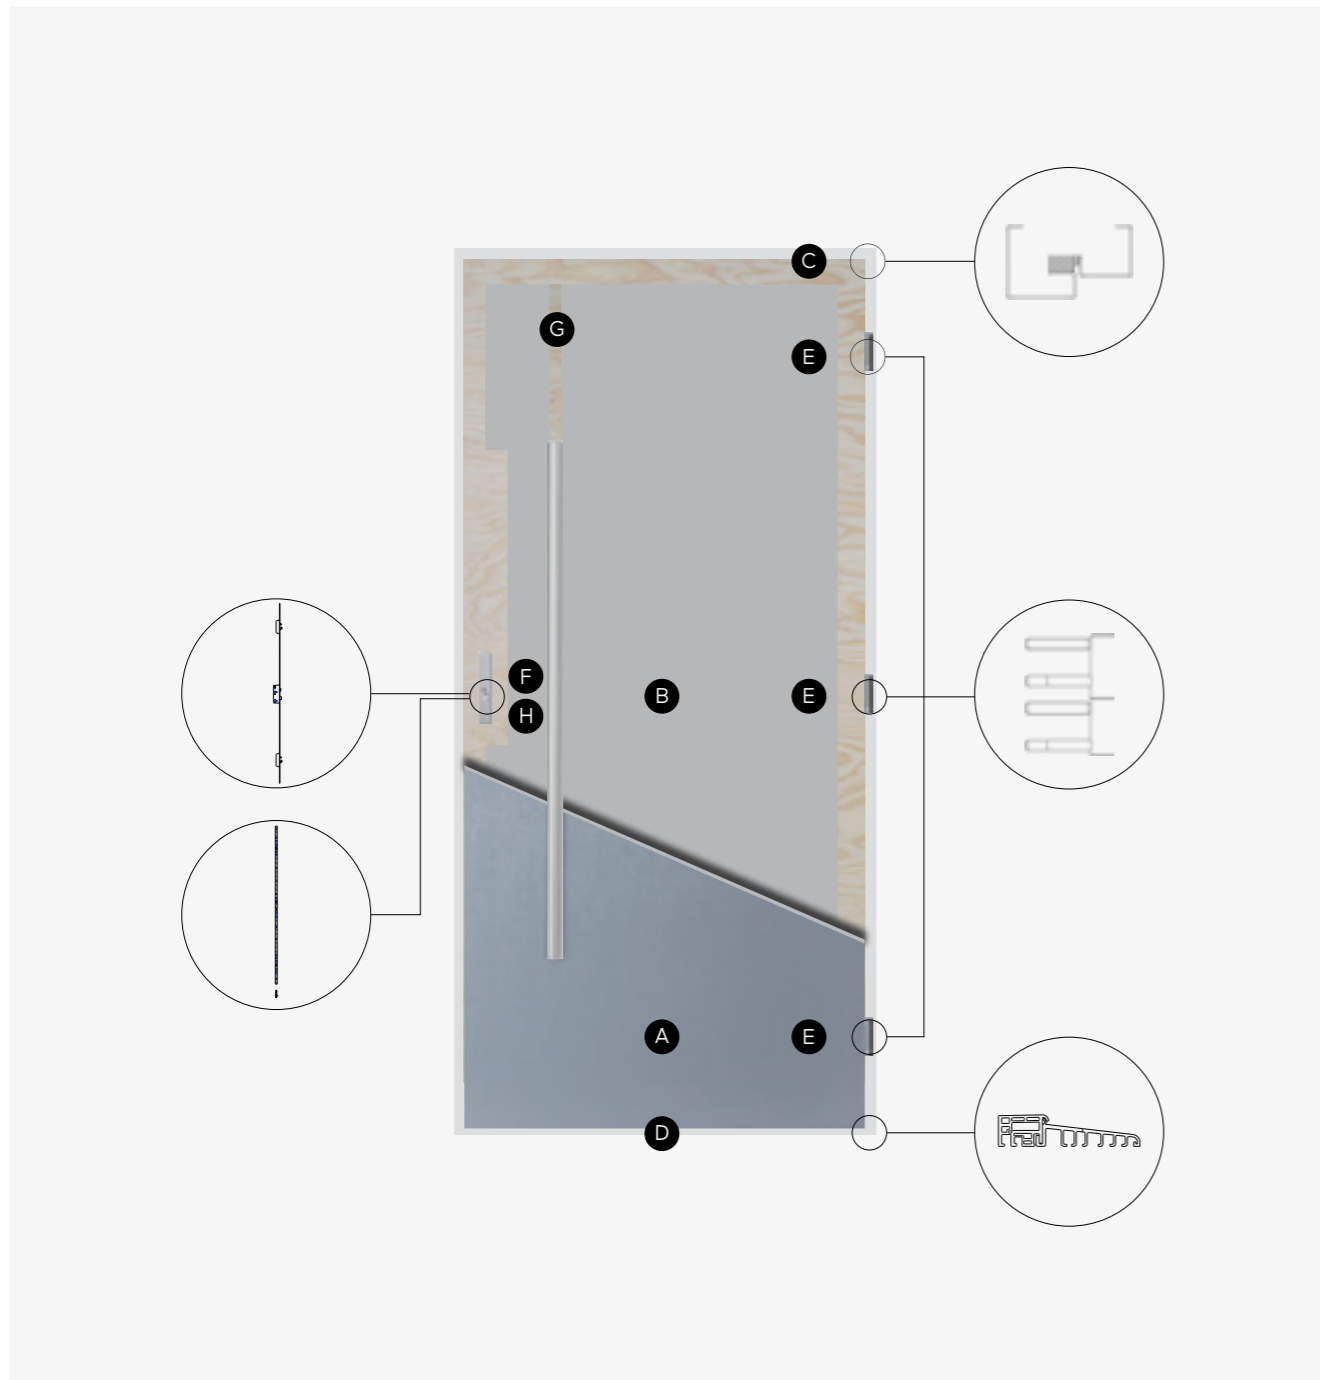

przekroje ↓

Comfort 73 Plus

To drzwi o grubości 73 mm charakteryzujące się tymi samymi właściwościami izolacyjności cieplnej i akustycznej co pakiet Comfort Dodatkowo wyposażony jest w zamek listwowy z systemem hako - bolców i listwę zamkową Roto po stronie ościeżnicy. Zamek listwowy zapewnia najwyższy komfort użytkowania – przekręcenie jednego zamka automatycznie uruchamia wszystkie punkty ryglowania. Standardowo zamek wyposażony jest w cichą zapadkę. Dzięki użyciu zamka listwowego drzwi prezentują się wyjątkowo solidnie i estetycznie. Brak górnej rozety w połączeniu z dedykowanym pochwytem sprawia, że drzwi posiadają minimalistyczny charakter, który idealnie wpasowuje się w najnowsze trendy w budownictwie. Wszystkie zaczepy zamka posiadają regulację docisku co w połączeniu zawiąsem 3D zapewnia najwyższy komfort użytkowania, funkcjonalności i odporności na włamanie.

A poszycie skrzydła wykonane z blachy stalowej zabezpieczonej antykorozyjnie pokrytej wysokiej jakości folią odporną na promieniowanie UV oraz czynniki atmosferyczne	E drzwi wyposażone są w trzy zawiasy 3D o średnicy 20 mm znacznie ułatwiające regulację i ich funkcjonalność
B wypełnienie stanowi wstrzykiwana piana poliuretanowa PUR zapewniająca znacznie wyższe parametry izolacyjności termicznej niż polistyren spieniony.	F skrzydło wyposażone jest w zamek listwowy, który zapewnia najwyższy komfort użytkowania
C ościeżnica termiczna to dwudzielna konstrukcja przedzielona wkładką z tworzywa sztucznego - zastrzeżony wzór użytkowy	G konstrukcja skrzydła oparta jest o ramiak wykonany z wysokogatunkowej, wodoodpornej sklejki liściastej – zapewnia to znakomitą stabilność mechaniczną skrzydła w zmiennych warunkach atmosferycznych
D próg termiczny	H regulacja języka