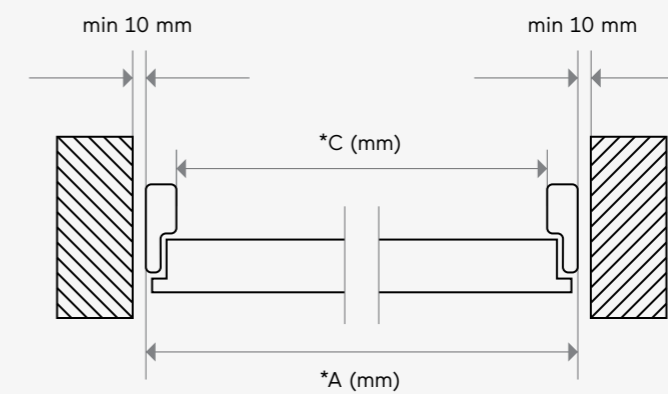

↓
przekrój poziomy