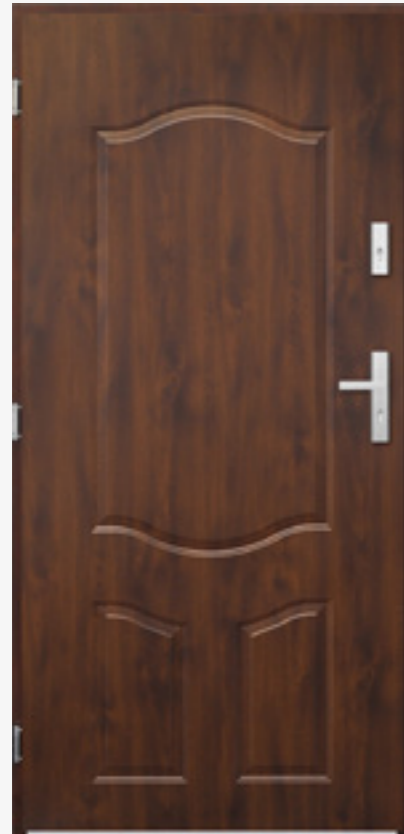

vela

Model Vela to ultraklasyczny, popularny model na polskim rynku. Charakteryzuje się głębokim tłoczeniem. Dostępny tylko w dwóch klasycznych kolorach.

polecana wkładka
wkładka klucz-klucz
Wilka, klasa C

polecana klamka
komplet wkładek Wilka
klasa A do klamko-klamek
i klamko-pochwytywów

wyposażenie

Superior 55 Plus,
orzech

3 lata gwarancji

drzwi na wymiar
skok co 10 mm

7 dni
termin produkcji

wersja dwuskrzydłowa

Superior 55 Plus,
złoty dąb

3 lata gwarancji

14 dni
termin produkcji

dostępne kolory

złoty dąb

orzech

jednoskrzydłowe

Superior 55

Superior 55 Plus

Comfort 73

Comfort 73 Plus

1119 zł

1409 zł

—

—

dwuskrzydłowe

2119 zł

2459 zł

—

—

Podane ceny są cenami netto, do których trzeba doliczyć podatek VAT