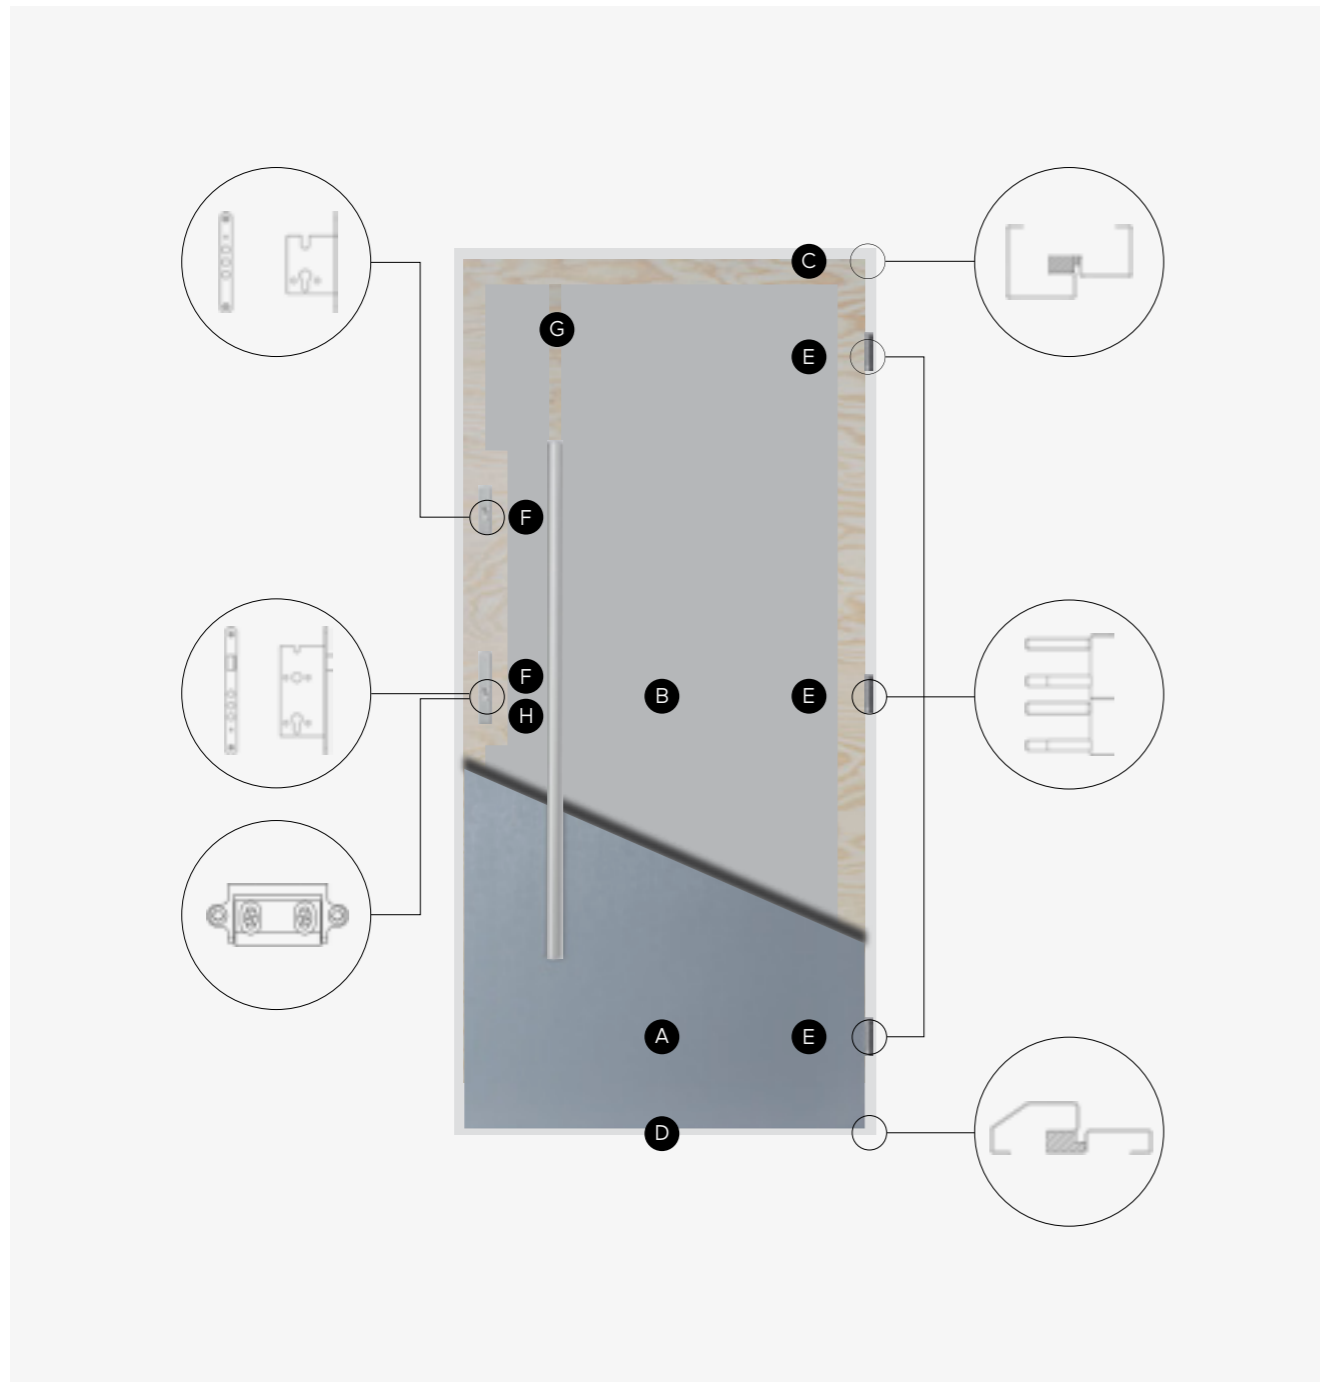

przekroje ↓

Superior 55

To drzwi o grubości 55 mm wypełnione płytą z polistyrenu spienionego charakteryzującego się bardzo dobrymi właściwościami izolacyjno – akustycznymi. Poszycie skrzydła wykonane z blachy stalowej zabezpieczonej antykorozyjnie pokrytej wysokiej jakości folią odporną na promieniowanie UV oraz czynniki atmosferyczne. Drzwi te z powodzeniem spełniają normy energetyczne UE dla drzwi zewnętrznych i doskonale wypełniają wymagania naszej strefy klimatycznej. W standardzie drzwi wyposażone są w dwa niezależne zamki z trzema bolcami, trzy bolce antywyważeniowe oraz trzy zawiasy trójdzielne. Standard zabezpieczeń oraz użyta grubość blachy do wykonania skrzydła oraz ościeżnicy zapewnia wysoką odpornością na włamanie.

przekroje ↓

Superior 55 Plus

To cieplejsza wersja drzwi Superior. Wypełnienie drzwi stanowi wstrzykiwana piana poliuretanowa PUR zapewniająca znacznie wyższe parametry izolacyjności termicznej niż polistyren spieniony. Dodatkowo konstrukcja skrzydła oparta jest o ramiak wykonany z wysokogatunkowej, wodoodpornej sklejki liściastej – zapewnia to znakomitą stabilność mechaniczną skrzydła w zmiennych warunkach atmosferycznych. Skrzydło wyposażone jest w dwa zamki z trzema bolcami oraz trzy bolce antywyważeniowe. Ościeżnica termiczna zapobiega powstawaniu mostków termicznych dzięki specjalnej, dwudzielnej konstrukcji przedzielonej wkładką z tworzywa sztucznego – wyposażona jest w takiej samej konstrukcji próg termiczny. Drzwi wyposażone są w trzy zawiasy 3D o średnicy 15 mm znacznie ułatwiające regulację i ich funkcjonalność. Tak jak w przypadku pakietu Superior można zamówić drzwi o określonej wysokości – fabrycznie wykonany skrót drzwi to produkcja drzwi na wymiar, a nie obcięcie skrzydła i ościeżnicy.