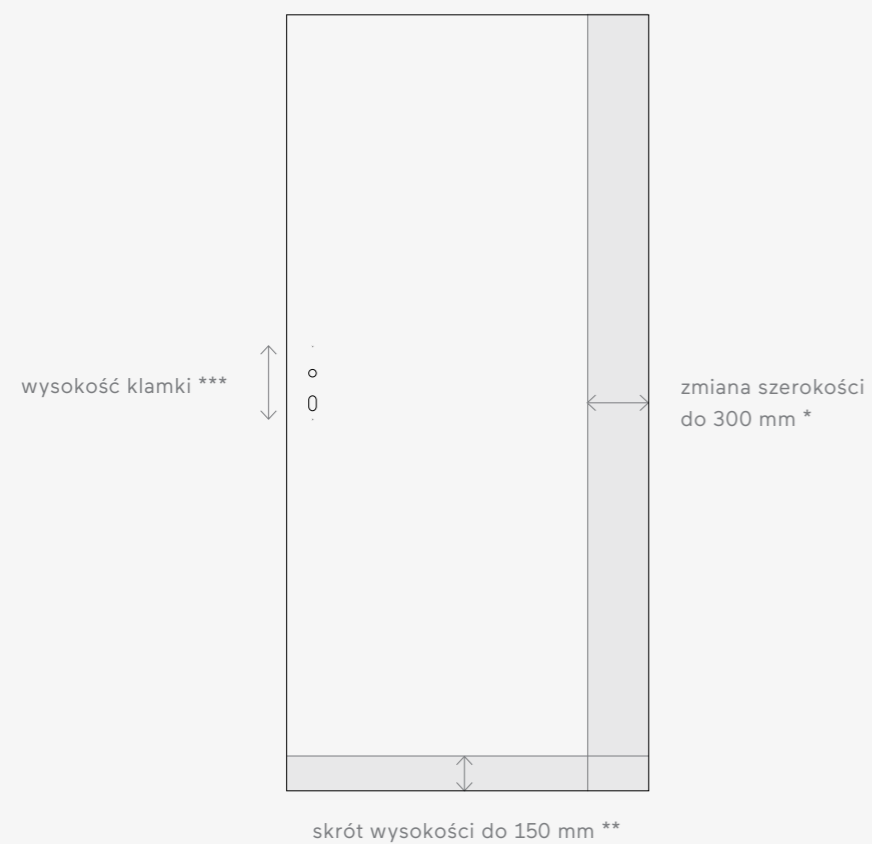

↓
drzwi na wymiar
skok co 10 mm

* skrót uzależniony jest od wybranego modelu i pakietu

** możliwość większego skrótu - dodatkowa dopłata - szczegóły u rks

*** możliwość podniesienia wysokości klamki za dodatkową dopłatą - szczegóły u rks