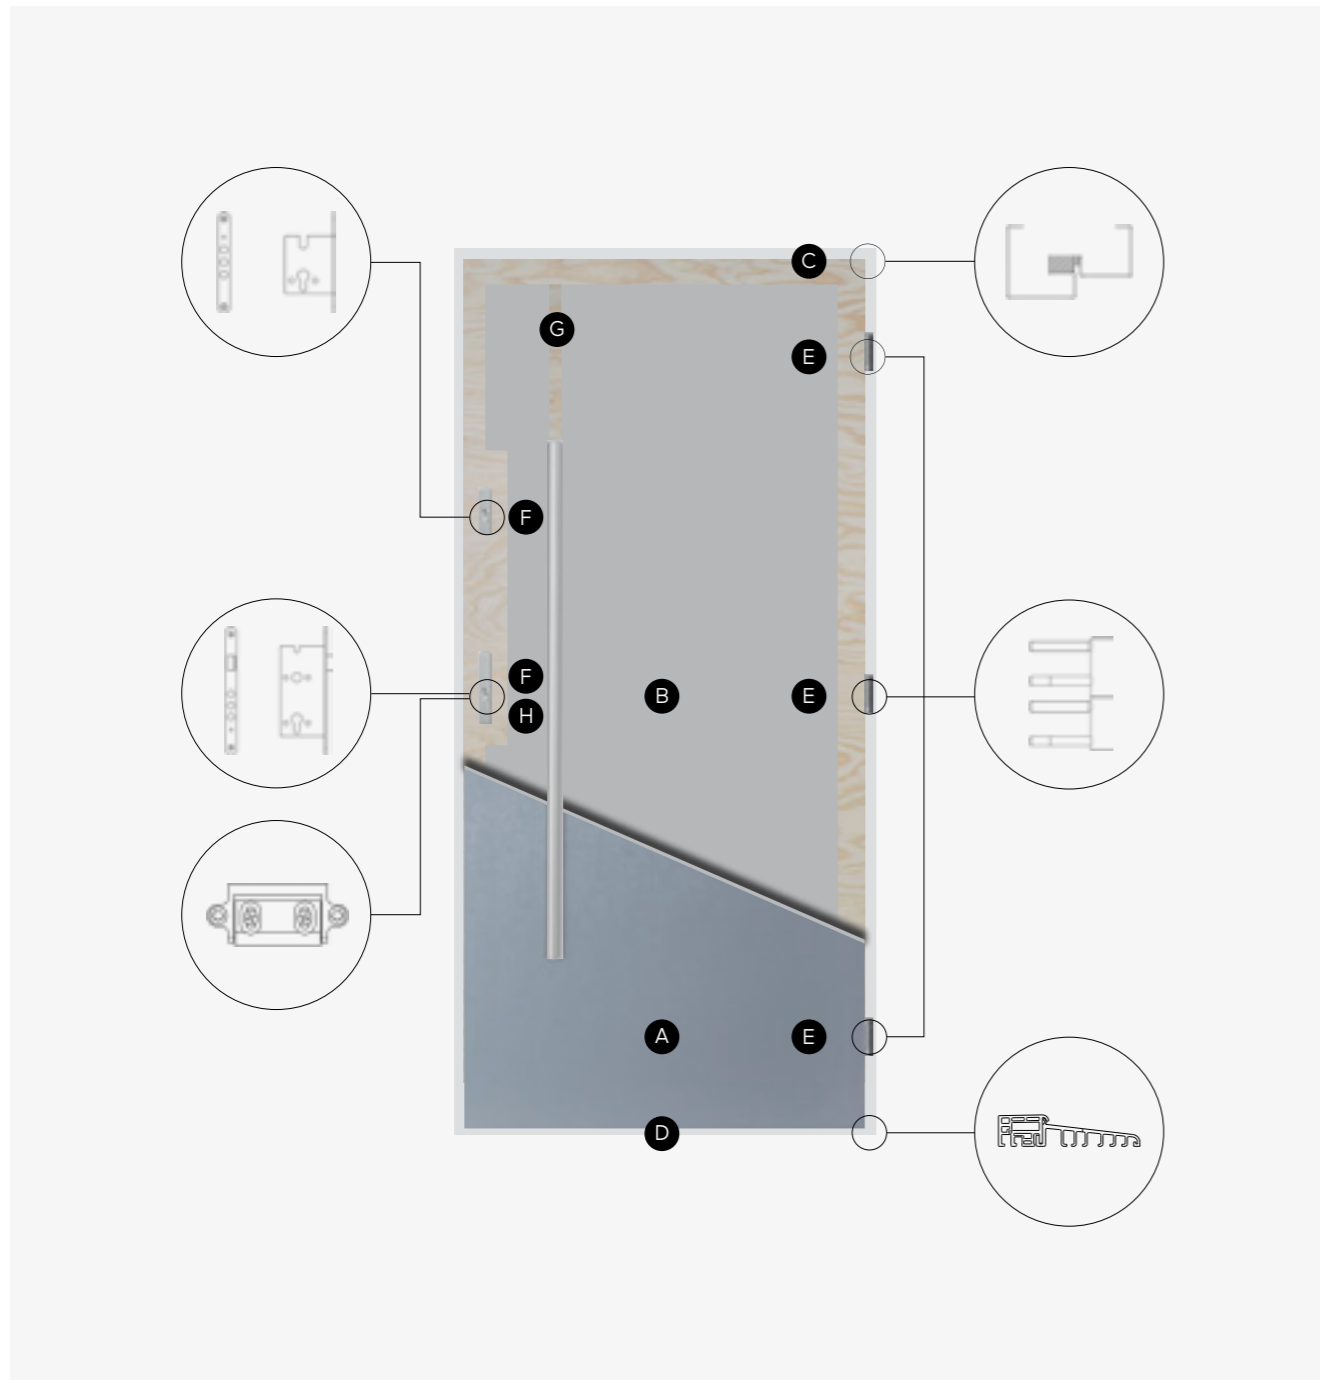

przekroje ↓

Comfort 73

Dedykowany jest do budownictwa energooszczędnego. Grubość skrzydła 73 mm, wypełnionego pianą poliuretanową, ciepła ościeżnica w połączeniu z profilem aluminiowym Roto z przekładką termiczną oraz czterostronna przyłga zapewnia termoizolację na najwyższym poziomie. Dodatkowo możliwe zamówienie jest podwaliny XPS do progu pozwalającego na dodatkowe zwiększenie izolacyjności termicznej. Drzwi wyposażone są w trzy zawiasy 3D o średnicy 20 mm, które charakteryzują się zdolnością do przenoszenia dużych obciążeń znacznie zwiększając funkcjonalność oraz komfort użytkowania. Drzwi wyposażone w taki zawias nie mają skłonności do opadania. Dodatkowo umożliwiają regulację w trzech płaszczyznach co zapewnia symetrię położenia skrzydła względem ościeżnicy (regulacja góra/dół oraz lewo/prawo) oraz odpowiedni docisk skrzydła do ościeżnicy (trzecia płaszczyzna regulacji). Dwa niezależne zamki z trzema bolcami oraz trzy bolce antywyważeniowe zapewniają wysoki stopień odporności na włamanie.

A	poszycie skrzydła wykonane z blachy stalowej zabezpieczonej antykorozyjnie pokrytej wysokiej jakości folią odporną na promieniowanie UV oraz czynniki atmosferyczne	E	drzwi wyposażone są w trzy zawiasy 3D o średnicy 20 mm znacznie ułatwiające regulację i ich funkcjonalność
B	wypełnienie stanowi wstrzykiwana piana poliuretanowa PUR zapewniająca znacznie wyższe parametry izolacyjności termicznej niż polistyren spieniony.	F	skrzydło wyposażone jest w dwa zamki z trzema bolcami oraz trzy bolce antywyważeniowe
C	ościeżnica termiczna to dwudzielna konstrukcja przedzielona wkładką z tworzywa sztucznego - zastrzeżony wzór użytkowy	G	konstrukcja skrzydła oparta jest o ramiak wykonany z wysokogatunkowej, wodoodpornej sklejki liściastej – zapewnia to znakomitą stabilność mechaniczną skrzydła w zmiennych warunkach atmosferycznych
D	próg termiczny	H	regulacja języka