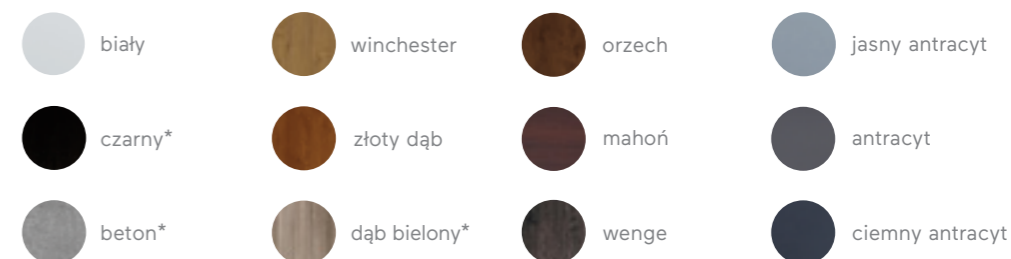

↑ wyposażenie

Comfort 73 Plus, ciemny antracyt,
szyba mleczna decormat

3 3 lata gwarancji

drzwi na wymiar
skok co 10 mm

7 7 dni
termin produkcji

→
wersja dwuskrzydłowa
Superior 55 Plus,
wenge, lustro weneckie

3 3 lata gwarancji

14 14 dni
termin produkcji

dostępne kolory