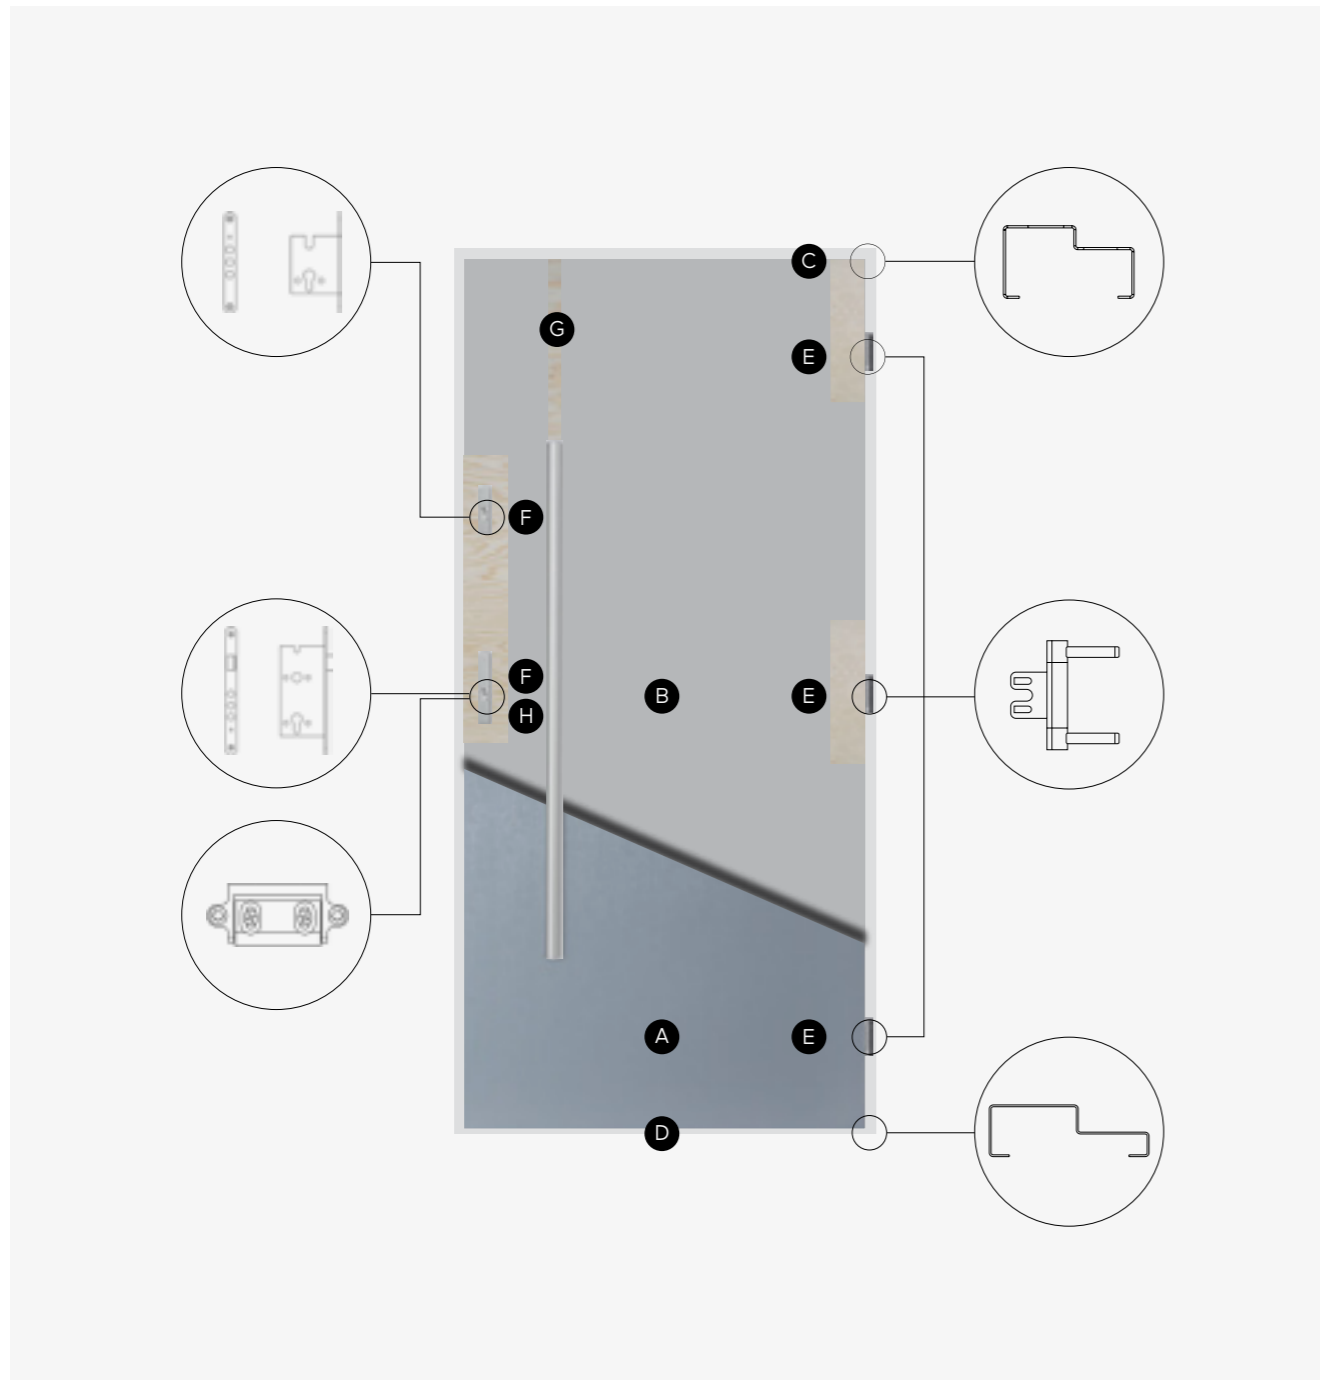

Superior 55 Plus

Pakiet Superior 55 Plus to najlepsza rynkowa propozycja drzwi o grubości skrzydła 55 mm. Skrzydło wypełnione pianą PUR, a także stabilna i mocna konstrukcja wewnątrz skrzydła wykonana z wodoodpornej sklejki. Drzwi posiadają ościeżnicę termiczną oraz próg termiczny z blachy nierdzewnej w standardzie. Takie rozwiązanie gwarantuje wytrzymałość codziennej eksploatacji i zabezpieczenie przed oddziaływaniem zmiennych warunków atmosferycznych. Bezpieczeństwo zapewnia 9 punktowy system ryglowania zamków i bolców antywyważeniowych.

Comfort 73 Plus

Pakiet Comfort 73 Plus to nasza propozycja dla najbardziej wymagających użytkowników. Drzwi o grubości 73 mm z ościeżnicą z przekładką termiczną i systemowym progim Alu Thermo. Wypełnienie skrzydła to dwukomponentowy systemem PUR gwarantujący bardzo dobre parametry cieplne. Konstrukcja skrzydła drzwiowego ze sklejki wodoodpornej. W drzwiach zastosowano zamek wielopunktowy ROTO z systemem hako-bolców co jest rozwiązaniem nowatorskim na polskim rynku. Masywne bolce przeciwwyważeniowe i zawias 3D podwyższają odporność na włamanie. Drzwi wykonane są w systemie 4 stronnej przylgi skrzydła.

przekroje ↓

Superior 55

To drzwi o grubości 55 mm wypełnione płytą z polistyrenu spienionego charakteryzującego się bardzo dobrymi właściwościami izolacyjno – akustycznymi. Poszycie skrzydła wykonane z blachy stalowej zabezpieczonej antykorozyjnie pokrytej wysokiej jakości folią odporną na promieniowanie UV oraz czynniki atmosferyczne. Drzwi te z powodzeniem spełniają normy energetyczne UE dla drzwi zewnętrznych i doskonale wypełniają wymagania naszej strefy klimatycznej. W standardzie drzwi wyposażone są w dwa niezależne zamki z trzema bolcami, trzy bolce antywyważeniowe oraz trzy zawiasy trójdzielne. Standard zabezpieczeń oraz użyta grubość blachy do wykonania skrzydła oraz ościeżnicy zapewnia wysoką odpornością na włamanie.