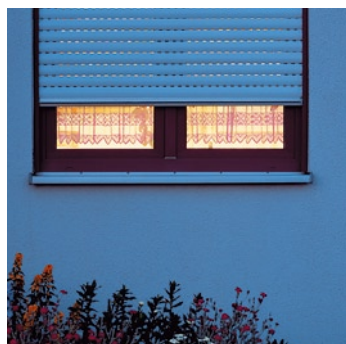

różnorodność kolorów, kształtów i konstrukcji

Systemy profili GEALAN pozwalają właścicielom domów i mieszkań na nieograniczoną inwencję twórczą. Oprócz niewątpliwiej funkcjonalności mają one tę wielką zaletę, że można z nich skonstruować okno niemal dowolnego kształtu o wybranym sposobie otwierania. Są idealne do obiektów nowo budowanych

jak i do renowacji starego budownictwa. Surowe przepisy o ochronie zabytków również nie stanowią ograniczenia, gdyż okna z profili GEALAN produkuje się w dowolnych wymiarach, kształtach i kolorach ponadto możliwe są wszystkie sposoby otwierania.