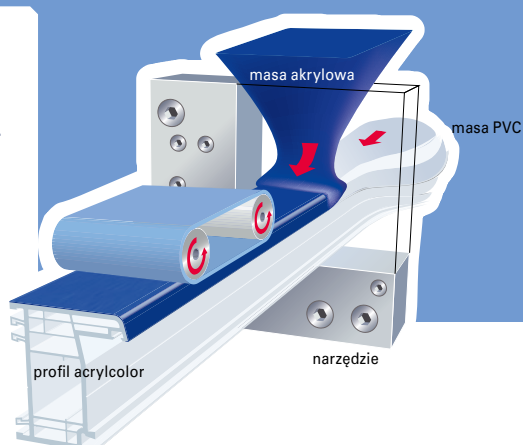

SPRAWDZONA JAKOŚĆ:
OD PONAD 25 LAT GEALAN
W PROCESIE KOEKSTRUZJI PRO-
DUKUJE KOLOROWE PROFILE
ACRYLCOLOR. TA INNOWA-
CYJNA TECHNIKA ZNACZĄCO
RÓŻNI SIĘ OD POWSZECHNIE
STOSOWANYCH PROCESÓW
BARWIENIA